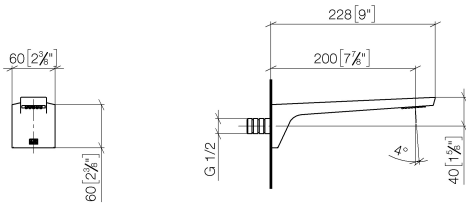

**CL.1 Bec déverseur pour lavabo, montage mural sans garniture d'écoulement -  
Dark Chrome**

CL.1

13 800 705

- saillie 200 mm
- bec déverseur fixe
- forme de jet rectangulaire avec 40 jets individuels
- diamètre de percement 37 mm
- sans plomb
- raccord 1/2"
- montage de la fiche
- débit maxi. 4,5 l/min
- Ce produit contribue au respect des exigences des systèmes d'évaluation des bâtiments écologiques, par exemple LEED®, BREEM®, DGNB

	Dark Chrome	13 800 705-19
	Chrome	13 800 705-00
	Platine brossé	13 800 705-06
	Champagne brossé (Or 22cts)	13 800 705-46
	Champagne (Or 22cts)	13 800 705-47
	Dark Platinum brossé	13 800 705-99

13 800 705  
mm [inches]