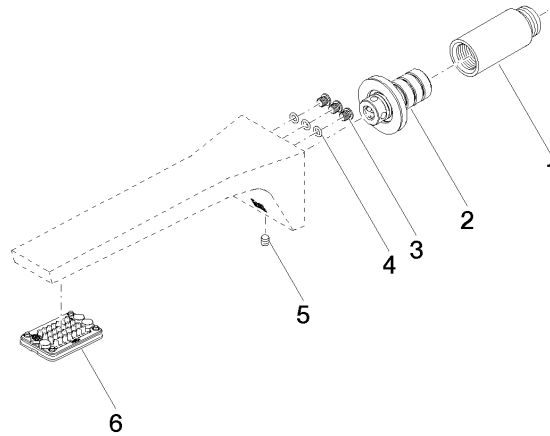

**CL.1 Bec déverseur pour lavabo, montage mural sans garniture d'écoulement -  
Dark Chrome**

CL.1

13 800 705

- saillie 200 mm
- bec déverseur fixe
- forme de jet rectangulaire avec 40 jets individuels
- diamètre de percement 37 mm
- sans plomb
- raccord 1/2"
- montage de la fiche
- débit maxi. 4,5 l/min
- Ce produit contribue au respect des exigences des systèmes d'évaluation des bâtiments écologiques, par exemple LEED®, BREEM®, DGNB

### Liste des pièces de rechange

N°	Article Numéro	Désignation	Fréquence de montage	Délai de livraison
1	09 24 03 081 10 90	rallonge	1	2
2	90 24 03 108 01 90	set deraccord à vis	1	2
3	09 30 30 113 20 90	vis	3	2
4	09 14 10 001 90	joint	3	2
5	90 31 11 004 00 90	tige	1	2
6	90 11 02 297 00 90	mousseur	1	2